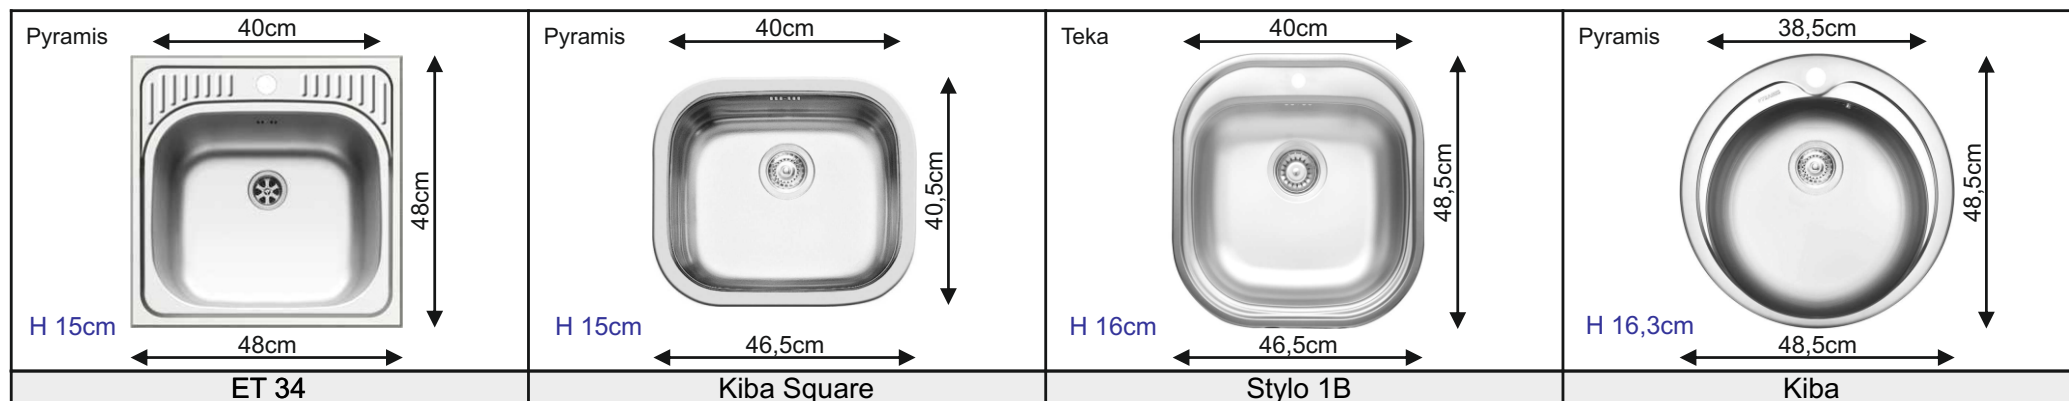

NEREZOVÉ DŘEZY - minimální šířka dřezové skříňky 45cm