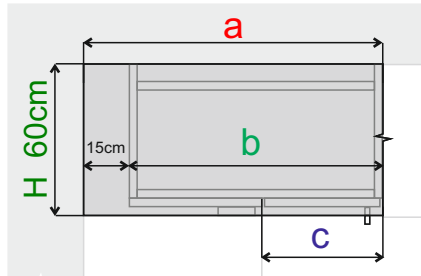

SPODNÍ SKŘÍŇKY

Výška korpusu 73cm + nožky 10(12,15)cm, hloubka korpusu 56,4cm

SR rohové skříňky (slepé rohy)	skříňka je vyobrazená ve variantě PRAVÁ		
V 73cm	a) Š P.D.	b) Š skříňky	c) Š dveří
SR30601	90cm	75cm	30cm
SR35601	95cm	80cm	35cm
SR40601	100cm	85cm	40cm
SR45601	105cm	90cm	45cm
SR50601	110cm	95cm	50cm
SR60601	120cm	105cm	60cm

Pozor, nelze napojit zásuvkové skříňky, myčku a troubu. Došlo by ke kolizi dvířek.
V případě napojení otevírací skříňky může v některých případech dojít ke vzájemné kolizi úchytek.
Tomuto se dá předejít použitím bezúchytkového otevírání TIP ON nebo zařezovaných úchytek.