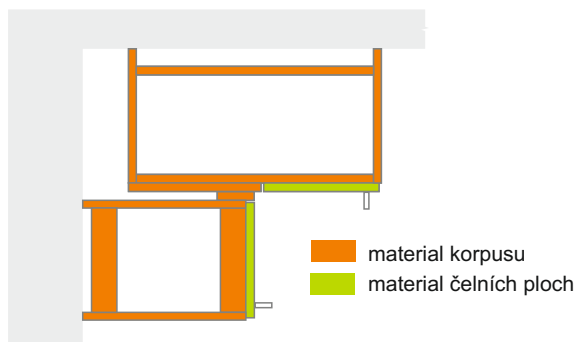

material korpusu
material čelních ploch

SR rohové skříňky (slepé rohy)	skříňka je vyobrazená ve variantě PRAVÁ		
V 73cm	a) Š P.D.	b) Š skříňky	c) Š dveří
SR30651	95cm	80cm	30cm
SR35651	100cm	85cm	35cm
SR40651	105cm	90cm	40cm
SR45651	110cm	95cm	45cm
SR50651	115cm	100cm	50cm
SR60651	125cm	110cm	60cm