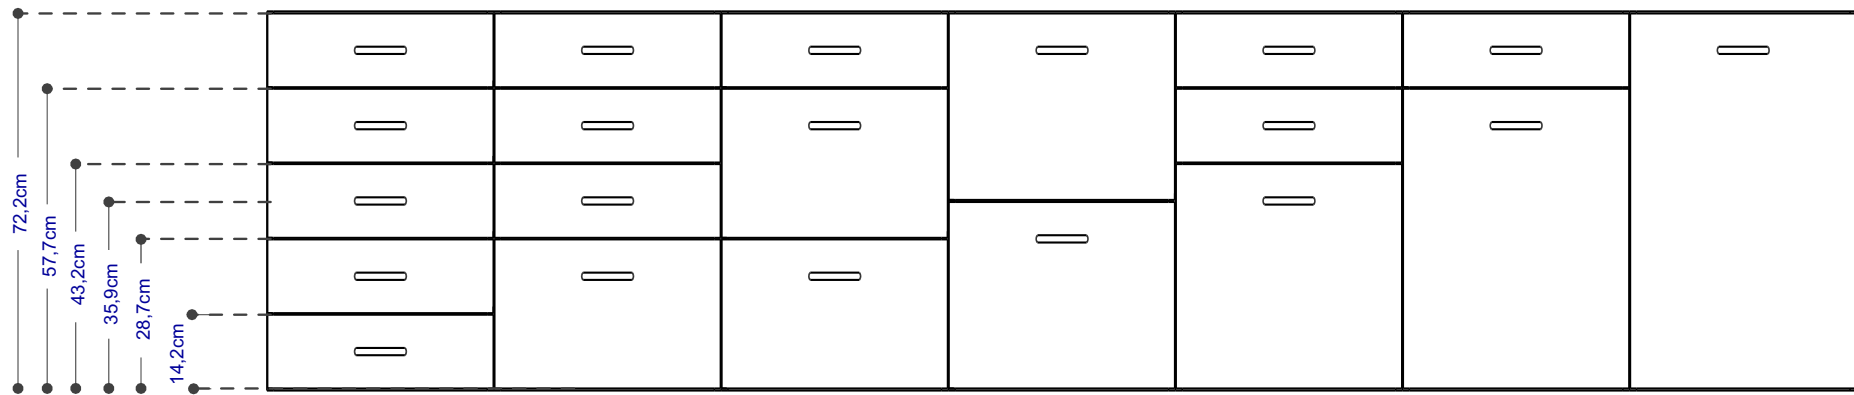

ROZMĚRY A NÁVAZNOSTI ZÁSUVEK

VÝŠKOVÉ NÁVAZNOSTI SKŘÍŇĚK

ROZMĚRY A SPECIFIKACE

Prostorové a bezpečnostní požadavky

- Pracovní plocha mezi dřezem a varnou deskou má být široká nejméně 80cm.
- Odkládací plochy vedle dřezu nebo varné desky mají mít minimálně šířku 30cm.
- Dveře trouby po vyklopení nesmí mít vzdálenost od protilehlé stěny menší 80cm. Umístění varné jednotky nesmí mít vzdálenost od stěny menší 20cm.
- Varná jednotka nemá být umístěna v prostoru pohybu dveřního křídla.
- Pečící troubu je nutné umístit nejméně 30cm od zdi místnosti.
- Střed dřezu by měl být vzdálen od zdi 50cm (nejméně 45cm).
- Doporučená výška spodní hrany digestoře od varné desky je pro elektrickou desku min. 60cm, pro plynovou desku min 70cm.
- Do nábytku je možno instalovat pouze spotřebiče, které jsou k tomu určeny. Při montáži musí být dodržen montážní návod a pokyny výrobce spotřebiče.
- Pokud skříňka sousedí se samostatně stojícím sporákem, je nutno dodržet odstup mezi sporákem a skříňkou minimálně 1cm