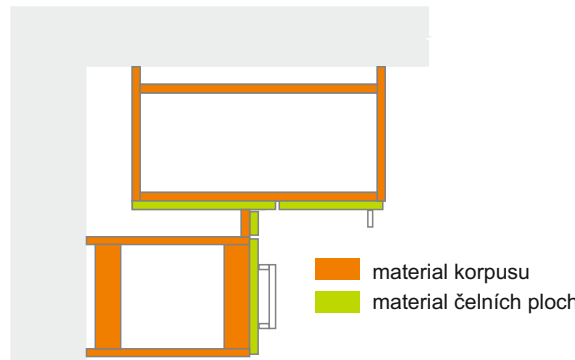

material korpusu
material čelních ploch

SR rohová skříňka drátěné koše (slepý roh)	skříňka je vyobrazená ve variantě PRAVÁ		
V 73cm	a) Š P.D.	b) Š skříňky	c) Š dveří
SR45652	110cm	95cm	45cm
SR45653 rohová skříňka otočné police (slepý roh)	skříňka je vyobrazená ve variantě PRAVÁ		
V 73cm	a) Š P.D.	b) Š skříňky	c) Š dveří
SR45653	110cm	95cm	45cm