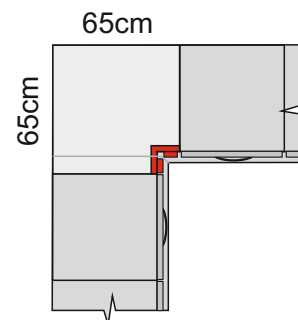

DLS		
krycí lišta s falešným dvířkem ke spodním skřínkám		
H 3,6cm	Š 10cm	DLS10
	Š 11cm	DLS11
	Š 12cm	DLS12
	Š 13cm	DLS13
	Š 14cm	DLS14
	Š 15cm	DLS15
V 73cm		

Krycí lišty a rámečky slouží k vyplnění mezery mezi stěnou a skřínkou. Zajistíte tak správnou funkci dveří a zabráníte tak poškození zdi a nábytku.

DLV										
krycí lišta s falešným dvířkem k vysokým skříním		V 130,8cm	V 160,8cm	V 165,8cm	V 170,8cm	V 175,8cm	V 190,8cm	V 200,8cm	V 210,8cm	V 220,8cm
H 3,6cm	Š 10cm	DLV010	DLV3010	DLV3510	DLV4010	DLV4510	DLV6010	DLV7010	DLV8010	DLV9010
	Š 11cm	DLV011	DLV3011	DLV3511	DLV4011	DLV4511	DLV6011	DLV7011	DLV8011	DLV9011
	Š 12cm	DLV012	DLV3012	DLV3512	DLV4012	DLV4512	DLV6012	DLV7012	DLV8012	DLV9012
	Š 13cm	DLV013	DLV3013	DLV3513	DLV4013	DLV4513	DLV6013	DLV7013	DLV8013	DLV9013
	Š 14cm	DLV014	DLV3014	DLV3514	DLV4014	DLV4514	DLV6014	DLV7014	DLV8014	DLV9014
	Š 15cm	DLV015	DLV3015	DLV3515	DLV4015	DLV4515	DLV6015	DLV7015	DLV8015	DLV9015

DLR		
výkryt vnitřního rohu spodních skříněk		
V 73cm		
Š x H	10,4 x 10,4cm	DLR65

V případě použití krycího rohu DLR Pracovní desky zabírají prostor 65 x 65cm