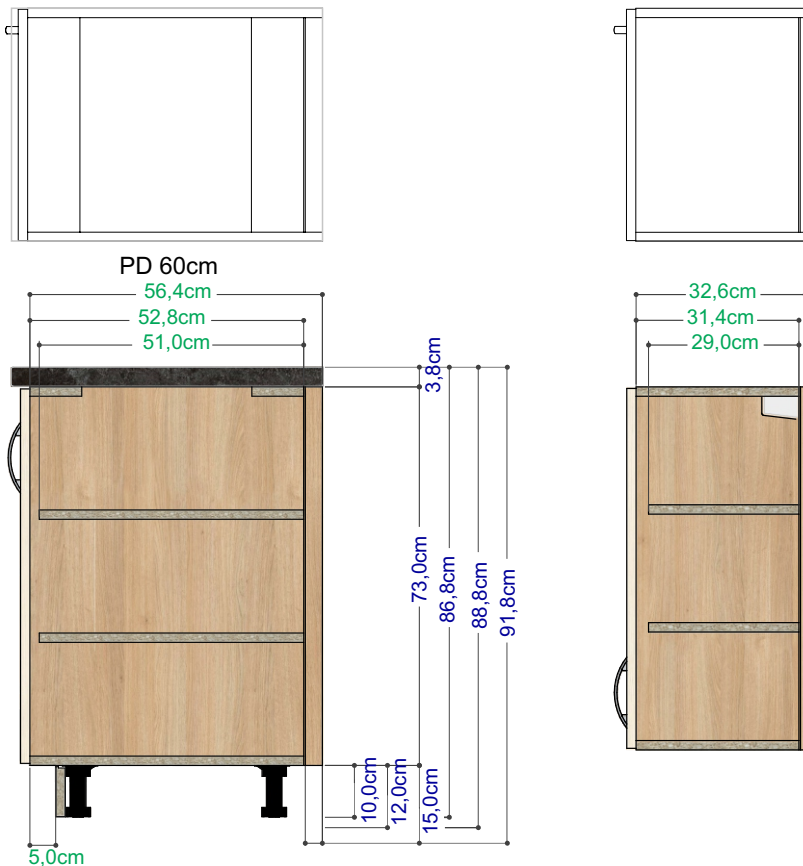

Vestavné spotřebiče:

Vestavné spotřebiče do našeho nábytku vybírejte tak, aby splňovaly rozměry do námi připravených prostorů:

- Nika na vestavnou troubu je ve skřínce SVT601 60cm, ve vysokých skříních 59cm
- Nika na mikrovlnou troubu je v horních skřínkách 37cm, ve vysokých skříních 38cm
- Prostor pro motor vestavné digestoře je 14,5cm
- Prostor pro vestavnou lednici ve skříních VL30 – VL45 je 122,5cm
- Prostor pro vestavnou lednici ve skříních VL60 – VL90 je 178cm. Je nutné vybrat lednici, která bude mít střed spáry mezi dvířky ve výšce 71cm!

ROZMĚRY A NÁVAZNOSTI ZÁSUVEK

VÝŠKOVÉ NÁVAZNOSTI SKŘÍŇĚK

ROZMĚRY A SPECIFIKACE

Prostorové a bezpečnostní požadavky

- Pracovní plocha mezi dřezem a varnou deskou má být široká nejméně 80cm.
- Odkládací plochy vedle dřezu nebo varné desky mají mít minimálně šířku 30cm.
- Dveře trouby po vyklopení nesmí mít vzdálenost od protilehlé stěny menší 80cm. Umístění varné jednotky nesmí mít vzdálenost od stěny menší 20cm.
- Varná jednotka nemá být umístěna v prostoru pohybu dveřního křídla.
- Pečící troubu je nutné umístit nejméně 30cm od zdi místnosti.
- Střed dřezu by měl být vzdálen od zdi 50cm (nejméně 45cm).
- Doporučená výška spodní hrany digestoře od varné desky je pro elektrickou desku min. 60cm, pro plynovou desku min 70cm.
- Do nábytku je možno instalovat pouze spotřebiče, které jsou k tomu určeny. Při montáži musí být dodržen montážní návod a pokyny výrobce spotřebiče.
- Pokud skříňka sousedí se samostatně stojícím sporákem, je nutno dodržet odstup mezi sporákem a skříňkou minimálně 1cm