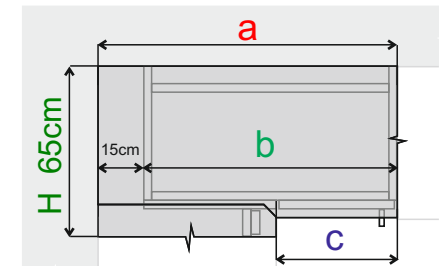

Pozor, na hloubku je nutno počítat 65cm

Ke spodním a vysokým skříňkám doobjednejte sokly