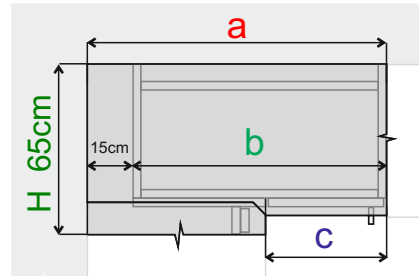

Pozor, na hloubku je nutno počítat 65cm