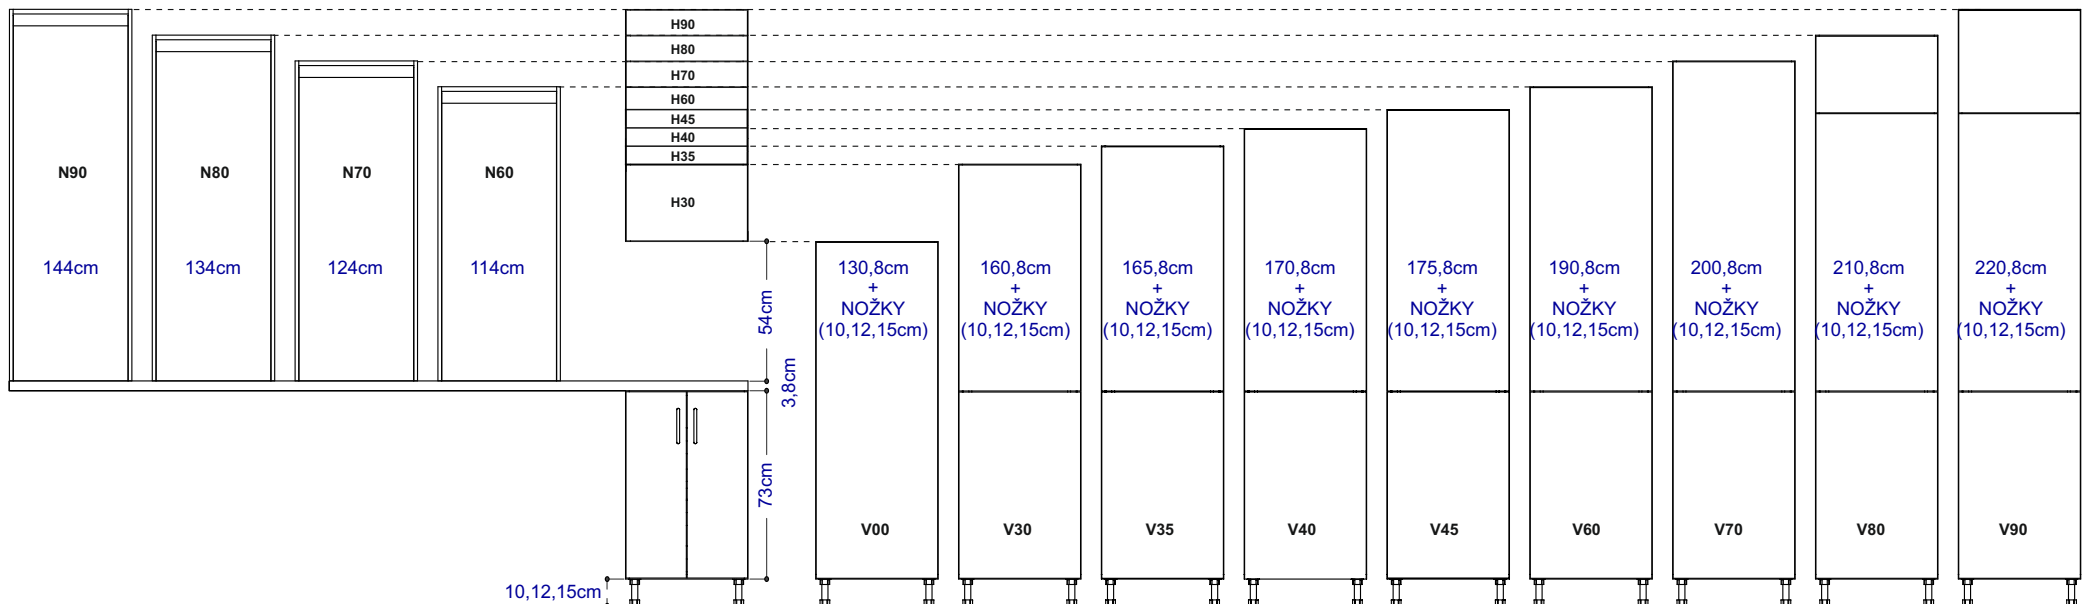

Vestavné spotřebiče:

Vestavné spotřebiče do našeho nábytku vybírejte tak, aby splňovaly rozměry do námi připravených prostorů:

- Nika na vestavnou troubu je ve skřínce SVT601 60cm, ve vysokých skříních 59cm
- Nika na mikrovlnou troubu je v horních skřínkách 37cm, ve vysokých skříních 38cm
- Prostor pro motor vestavné digestoře je 14,5cm
- Prostor pro vestavnou lednici ve skříních VL30 – VL45 je 122,5cm
- Prostor pro vestavnou lednici ve skříních VL60 – VL90 je 178cm. Je nutné vybrat lednici, která bude mít střed spáry mezi dvířky ve výšce 71cm!

ROZMĚRY A NÁVAZNOSTI ZÁSUVEK

VÝŠKOVÉ NÁVAZNOSTI SKŘÍŇĚK

ROZMĚRY A SPECIFIKACE

Prostorové a bezpečnostní požadavky

- Pracovní plocha mezi dřezem a varnou deskou má být široká nejméně 80cm.
- Odkládací plochy vedle dřezu nebo varné desky mají mít minimálně šířku 30cm.
- Dveře trouby po vyklopení nesmí mít vzdálenost od protilehlé stěny menší 80cm. Umístění varné jednotky nesmí mít vzdálenost od stěny menší 20cm.
- Varná jednotka nemá být umístěna v prostoru pohybu dveřního křídla.
- Pečící troubu je nutné umístit nejméně 30cm od zdi místnosti.
- Střed dřezu by měl být vzdálen od zdi 50cm (nejméně 45cm).
- Doporučená výška spodní hrany digestoře od varné desky je pro elektrickou desku min. 60cm, pro plynovou desku min 70cm.
- Do nábytku je možno instalovat pouze spotřebiče, které jsou k tomu určeny. Při montáži musí být dodržen montážní návod a pokyny výrobce spotřebiče.
- Pokud skříňka sousedí se samostatně stojícím sporákem, je nutno dodržet odstup mezi sporákem a skříňkou minimálně 1cm