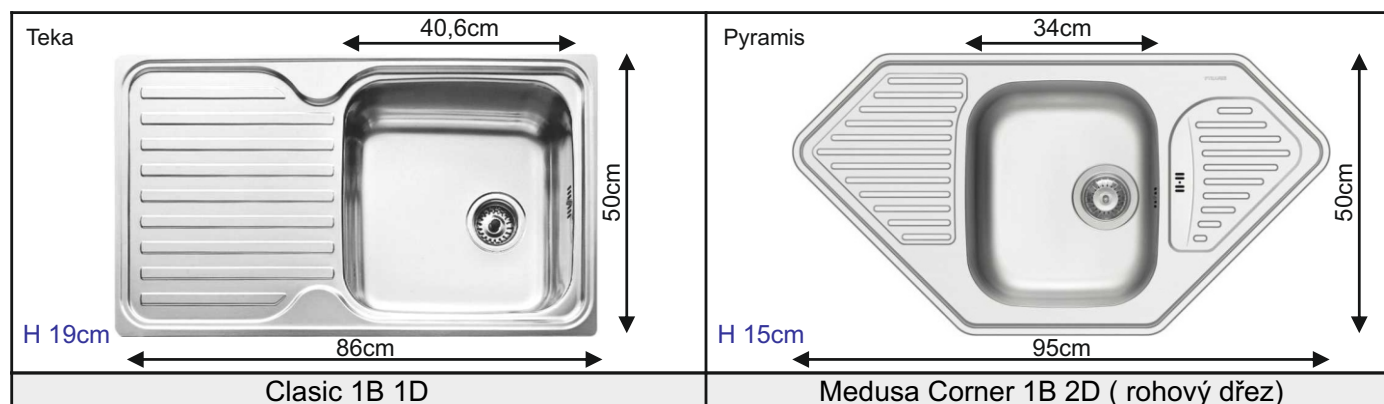

NEREZOVÉ DŘEZY - minimální šířka dřezové skříňky 60 cm / rohová skříňka 90cm