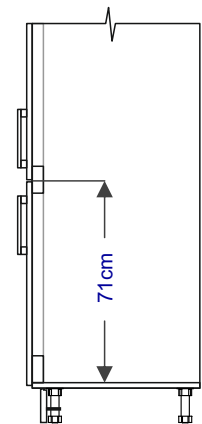

TECHNICKÉ SPECIFIKACE A DŮLEŽITÁ UPOZORNĚNÍ

Zádové desky jsou vyrobeny z dřevotřísky 10mm v dezénu pracovních desek a potaženy vysokotlakým laminátem. Používají se jako obkladové desky na zeď za kuchyňskou linku. Zádové desky nelze použít za plynový sporák nebo plynovou varnou desku. Maximální délka zádové desky je 400cm.

Rampy a krycí boky jsou vyrobeny z laminované dřevotřísky 18 nebo 25mm, přední hrany jsou oplepeny 2mm ABS hranou. Maximální délka je 270cm.

Orientace jednodveřových skříněk:

- závěsy dvířek vpravo = PRAVÁ skříňka
- závěsy dvířek vlevo = LEVÁ skříňka

Výjimkou jsou spodní rohové skříně se dveřmi jen v jedné části, kde se určuje orientace podle polohy dvířek vůči korpusu:

- dvířka v pravé polovině skříně = PRAVÁ skříňka
- dvířka v levé polovině skříně = LEVÁ skříňka

Orientace zakončovacích rožků:

- roh z čelního pohledu vpravo = PRAVÝ roh
- roh z čelního pohledu vlevo = LEVÝ roh

Veškeré prvky v katalogu jsou zobrazeny v pravém provedení, pokud chcete levé provedení, uveďte toto prosím do objednávky. Pokud v objednávce nebude specifikována orientace prvků, budou vždy dodány v pravém provedení!

Do objednávky nezapomeňte uvádět:

- dezén korpusu
- typ a dezén čelních ploch
- dezén pracovních a zádových desek
- typ a vrtání úchytek
- typ skla
- prvky sestavy
- nákresy a popis atypů
- typy vestavných spotřebičů
- půdorys sestavy s umístěním (zdi)
- nezapomeňte objednat sokly

Vestavné spotřebiče:

Vestavné spotřebiče do našeho nábytku vybírejte tak, aby splňovaly rozměry do námi připravených prostorů: