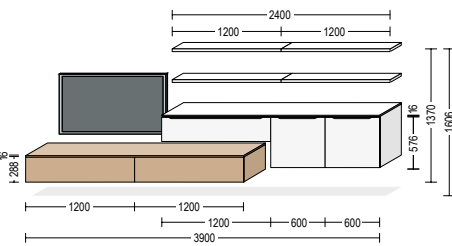

PLANUNGSVORSCHLÄGE

Unsere Wohnmöbel können Sie immer individuell und passend für Ihre Bedürfnisse kombinieren. Ihr Fachhändler vor Ort unterstützt Sie gerne bei der Planung.

PLANNING SUGGESTIONS

You can always combine our furniture individually to suit your needs. Your local dealer will be happy to help you with your plans.

WSET03

WSET05

WSET06

WSET08