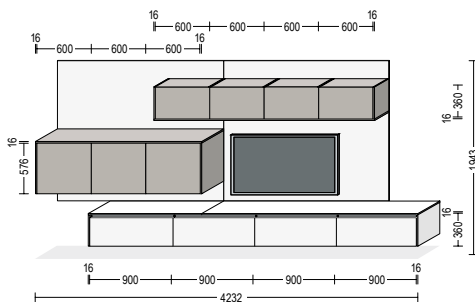

PLANUNGSVORSCHLÄGE

Unsere Wohnmöbel können Sie immer individuell und passend für Ihre Bedürfnisse kombinieren. Ihr Fachhändler vor Ort unterstützt Sie gerne bei der Planung.

PLANNING SUGGESTIONS

You can always combine our furniture individually to suit your needs. Your local dealer will be happy to help you with your plans.

WSET03

WSET06

WSET07

WSET08