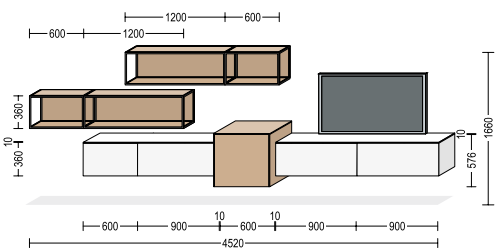

PLANUNGSVORSCHLÄGE

Unsere Wohnmöbel können Sie immer individuell und passend für Ihre Bedürfnisse kombinieren. Ihr Fachhändler vor Ort unterstützt Sie gerne bei der Planung.

PLANNING SUGGESTIONS

You can always combine our furniture individually to suit your needs. Your local dealer will be happy to help you with your plans.

WSET03

WSET06

WSET08