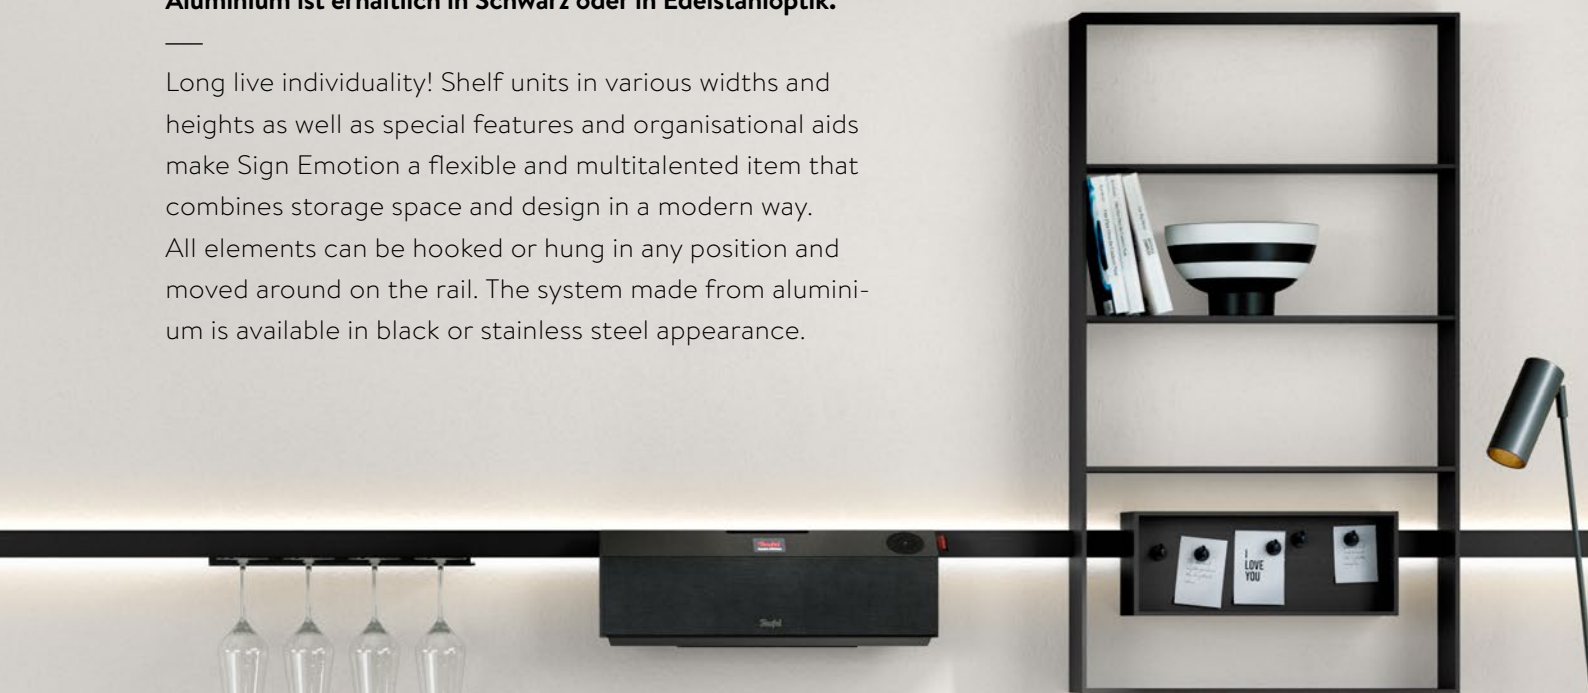

Es lebe die Individualität! Regale in verschiedenen Breiten und Höhen sowie spezielle Features und Ordnungshelfer machen Sign Emotion zu einem flexiblen Multitalent, das Stauraum und Design auf moderne Art vereint. Alle Elemente können an jeder Stelle ein- und ausgehängt werden und bleiben beweglich an der Schiene. Das System aus Aluminium ist erhältlich in Schwarz oder in Edelstahloptik.

Long live individuality! Shelf units in various widths and heights as well as special features and organisational aids make Sign Emotion a flexible and multitalented item that combines storage space and design in a modern way. All elements can be hooked or hung in any position and moved around on the rail. The system made from aluminium is available in black or stainless steel appearance.